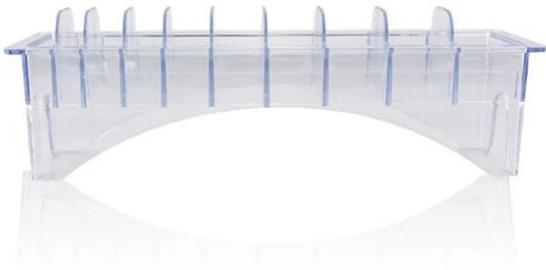

CAJA ORGANIZADORA DE MAQUINAS

Price: 35,00 €

Stock: instock

Categories: [ACCESORIOS MAQUINAS](#), [MAQUINAS](#)

CAJA ORGANIZAODORA PEINES DE MAQUINA

Price: 12,25 €

Stock: instock

Categories: [ACCESORIOS MAQUINAS](#), [MAQUINAS](#)